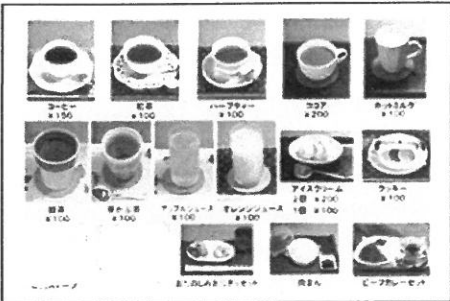

2018年12月の はなみずき

喫茶・軽食サービス

- ・おいしいコーヒーは皆様を待ってます。
- ・冬メニュー「煮込みうどん」「ナポリタン」
始めました。大好評！
- ・同じく大好評「季節の和菓子」売り切れごめん。

イベント

- ・12月15日(土) ファミリークリスマスに参加。
- ・焼きおにぎり・みそ汁を店頭販売
- ・JAZZ Live は、演奏者とお客さんで大盛り上がり。

年末年始休業のお知らせ : 2018年12月23日(日)~2019年1月6日(日) 休業