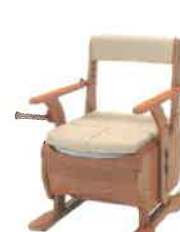

# ここまで進化！？最新の介護福祉機器

人生100年時代、準備しなくてはならないことが  
 沢山あります。今後に役立つ企画をご用意いたしました。  
 介護福祉機器の展示会・出張相談会を実施します。  
 他町会の方含めどなたでもご参加いただけます。  
 申し込み不要です。お気軽にお立ち寄りください。

※画像はイメージです

<b>場所</b>	<b>柏ビレジ自治会館 1階</b> (千葉県柏市大室 1311-48)		
<b>日時</b>	<b>3月29日</b> <b>(金)</b>	<b>3月30日</b> <b>(土)</b>	<b>3月31日</b> <b>(日)</b>
	13:00~16:30	10:30~15:30	10:30~15:30
<b>内容</b>	<b>介護福祉機器展</b> (フランスベッド株式会社) ※出入り自由		
<b>その他</b>	補聴器相談(フランスベッド株式会社)		/
	介護福祉相談 (柏北部地域包括支援センター)		