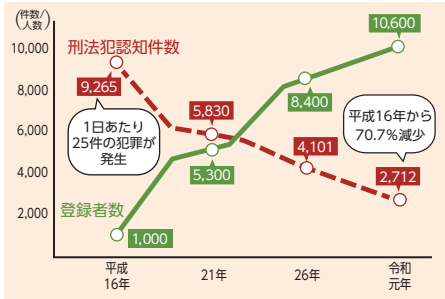

今回の花植えは、ボランティアの皆様の手際が良く本当に有難うございました。やってみて分かったのですが、前記の作業って、知的でとても楽しいのです。花や植物の知識を生かして花壇全体の植え方を構想し、土作りしながら咲き方を想像し、市場で花を見定めて調達し、実際に植え手入れをする。これは考えようによっては、緑地協定代表委員会に与えられた特権なのかもしれません。来年5月には春の花植えがあります。次は、ボランティアの皆様で、近隣公園前フラワーポットと花野井交番横の花壇の花植え計画を立ててみませんか。

ボランティア
にご協力
をお願いします

防犯部

日常的な防犯活動へ

浮田 隆之・有田 礼子

防犯意識の
高い新樹会の
皆さん

夏・冬の夜間防犯パトロールは、高齢化に伴い参加者の減少と参加自体の安全確保の懸念など諸般の事情により中止とし今後の活動として「柏市エンジョイパトロール」への参加を案内させていただきました。

■市内の刑法犯認知件数とエンジョイパトロール登録者数の推移

令和元年の柏市の刑法犯認知件数は、左図(令和2年11月広報かしわより)のようにエンジョイパトロールが始まった平成16年の9,265件に比べて2,712件と3分の1以下に減少しています。このように効果は絶大と考えられます。新樹会では月2回の合同エンジョイパトロールを行っており、内1回は移動交番の警察官も同道されています。このような活動に加え、一人一人が日頃の散歩・ジョギング・ゴミ出し・商店街への買い物などに防犯帽を被り、エンジョイパトロールをする人が増えれば防犯効果に寄与するものと考えます。回覧板ならびに柏ビレジ・オクトバーフェストで募集を行ないましたが、引き続き自治会館にて受付を行なっていますので多くの皆様に参加いただければと思います。