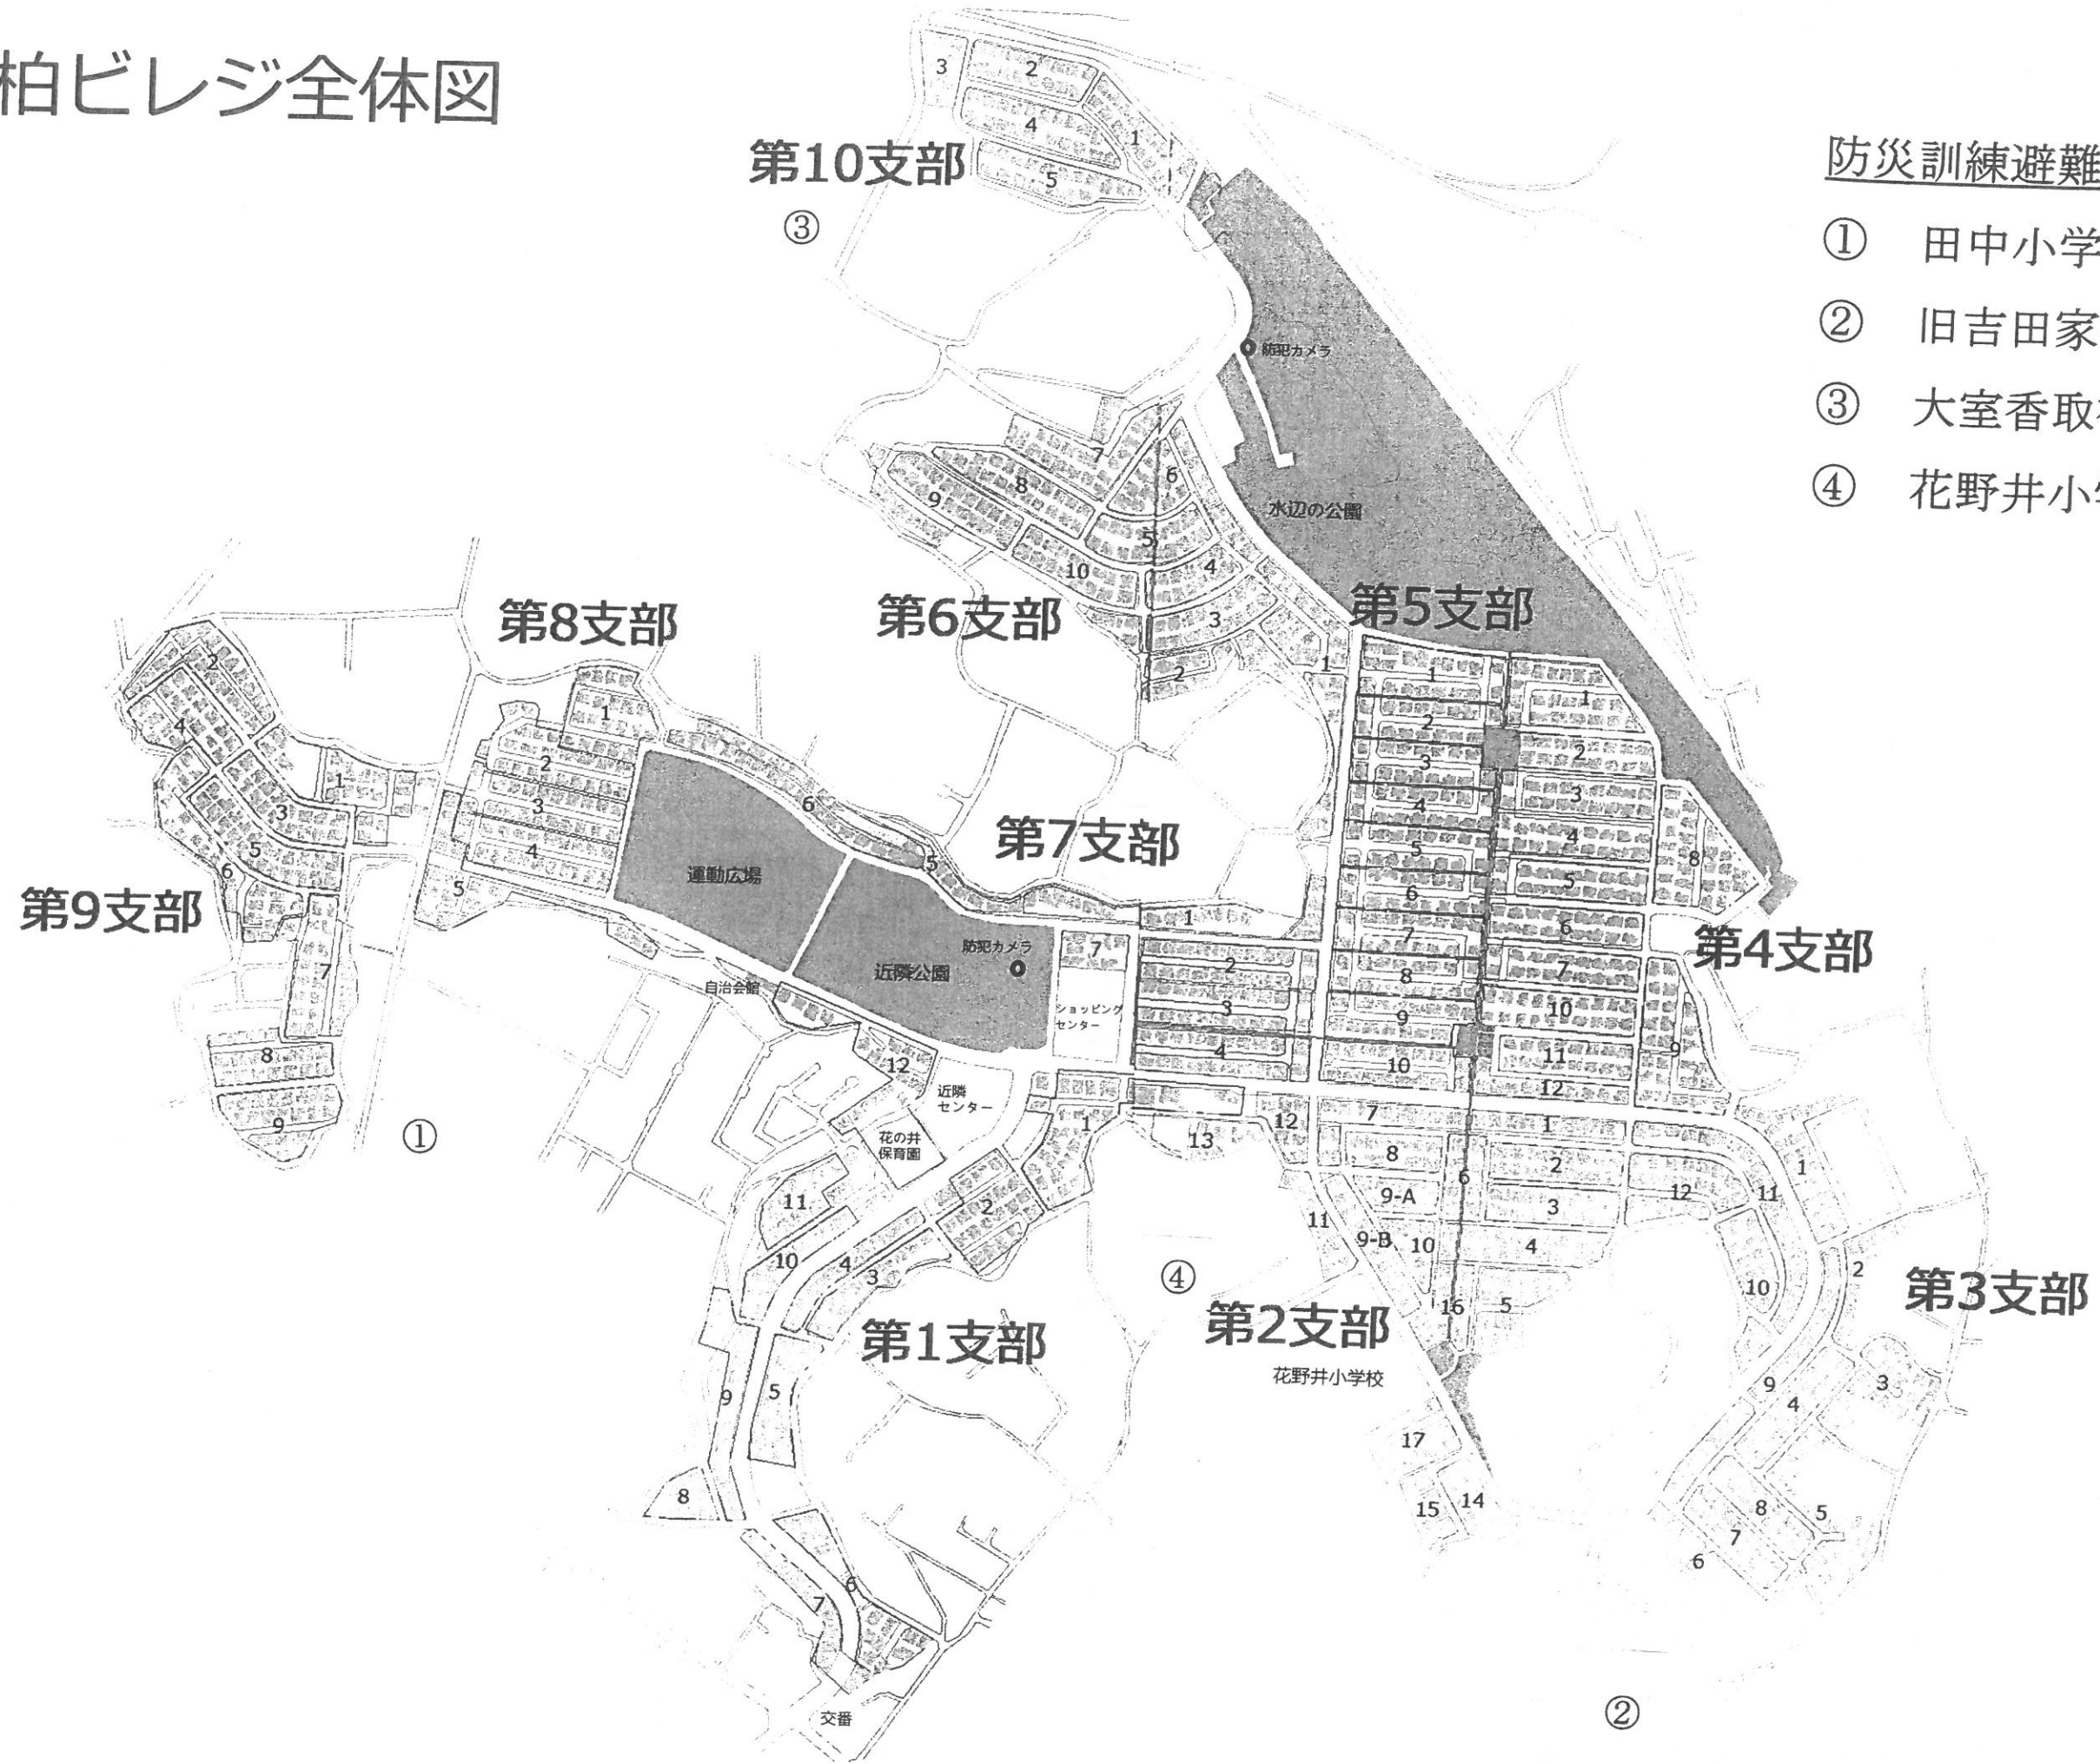

柏ビレジ全体図

防災訓練避難場所

- ① 田中小学校
- ② 旧吉田家住宅歴史公園
- ③ 大室香取神社
- ④ 花野井小学校裏手の高台