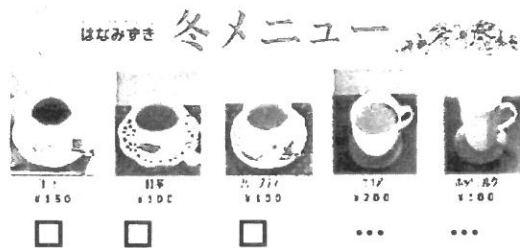

喫茶・軽食

- ・ゆず茶 季節限定開始 甘酸っぱい~!
- ・煮込みうどん は好評につき、生産者側がパンク状態! 幅広うどんに対応中
- ・コーヒー等は、いつも皆様を待っています。

イベント (於 はなみずき)

絵画・習字作品展: 田中小学校 2/4日~16日、花野井小学校 2/18~3/2日
和菓子教室出席多数: 2/16日、 歌声喫茶参加者 45名: 3/2日
映画観賞会: チャップリンの「街の灯り」3/9日 またまた参加者多数
3月後半~4月以降のイベント予定は、ホームページ参照