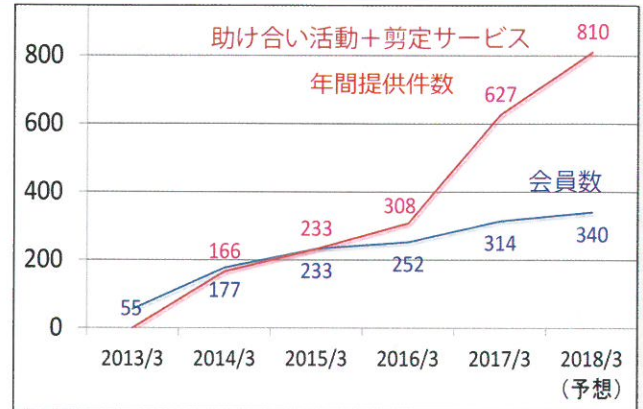

住民が助けあい、心ゆたかに暮らす街をめざして あなたも参加しませんか？

新規会員募集中！

「この街を少しでも住みよい街・美しい街にしたい」、「住民の困った問題解決のお役に立ちたい」と活動を始めて6年目、ビレジサポート（VS）の活動は飛躍的に拡大し、会員数も着実に増加しています。

シニア世代の皆さんにVSのいろいろな活動に参加いただいて、地域の助け合いの仲間が増え、生きがい作りと健康作りに繋がることを願っています。あなたも会員になりませんか？