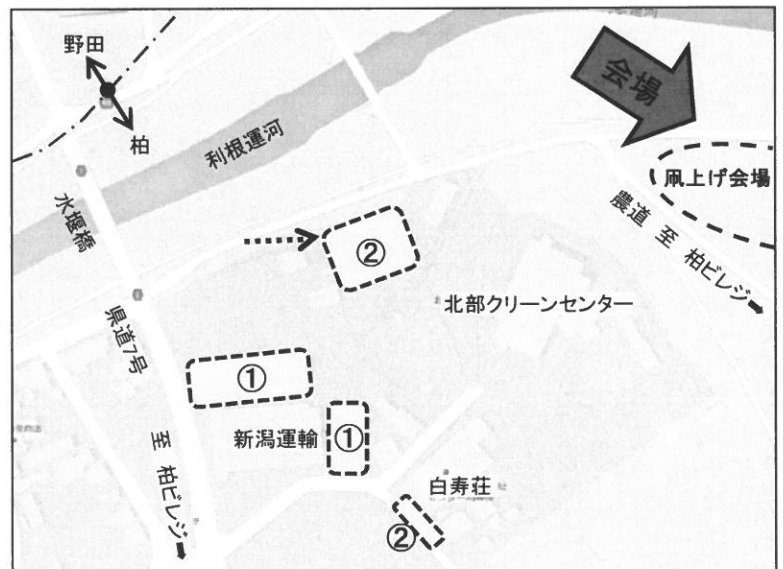

暖かいお飲み物等を用意してますので、是非おいでください！

平成29年1月29日(日)

(コンテスト受付)

10時～11時30分

ふるさと協議会本部テントにて

場所

水堰橋隣 利根運河堤防沿い

おもな交通手段

自家用車又は自転車

駐車場

①新潟運輸 ②白寿荘

おいでよ！カミワ

雨天の場合

田中近隣センターの体育館にて、手作り凧の審査、日本の伝統の遊びを体験できます。