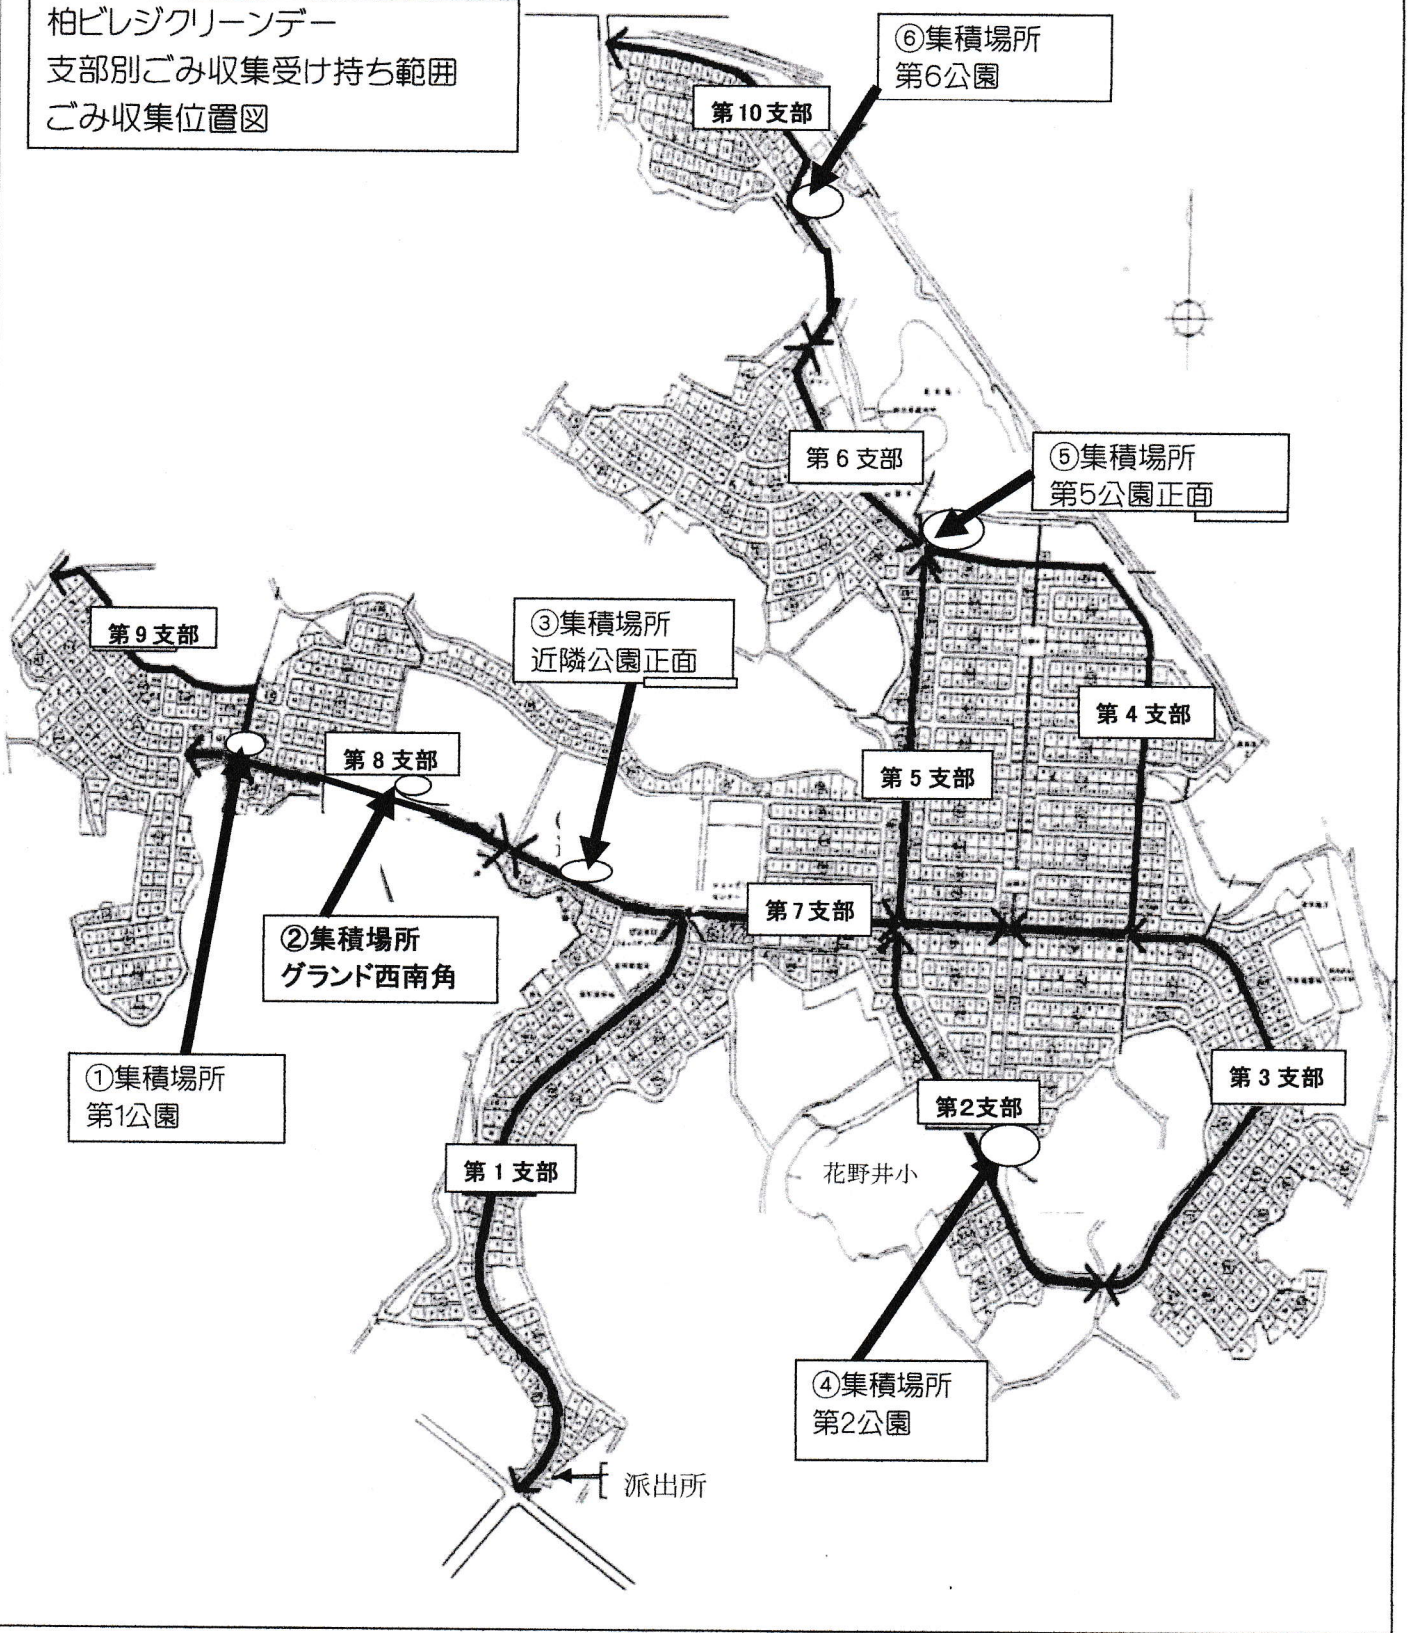

柏ビレジクリーダー
支部別ごみ収集受け持ち範囲
ごみ収集位置図

引き渡レター
秋のリーダー/ごみ集積場所