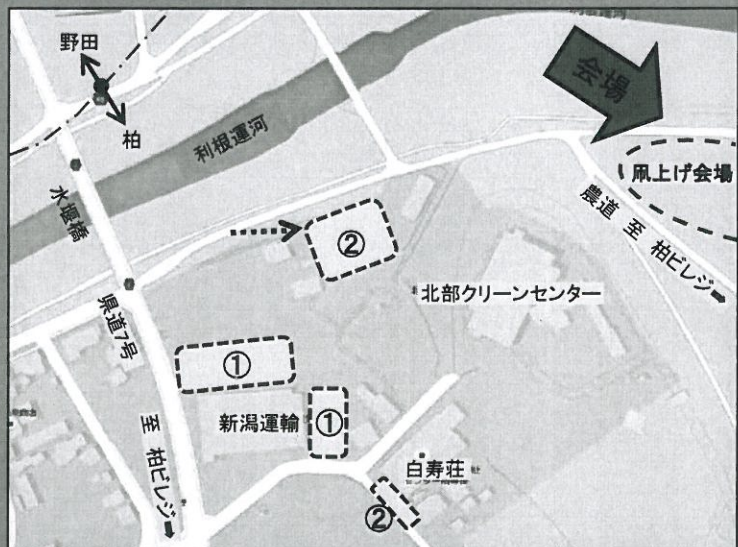

### 場所

水堰橋隣 利根運河堤防沿い

### 駐車場

①新潟運輸

②白寿荘