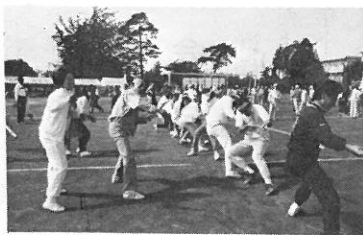

防火防災講演会と映画会について

去る十一月二十六日 寒さで火の恋しくなる季節、非常に有効で
田中農協二F会議室に 置かない等注意しま
る柏市消防長、大越忠 しよう。
氏らの講演、そして風 火事が起きたら小さ
呂の空だき、柏市の大 火事が起きて、消防車
火等について御二人の が現場到着までには最
体験談、そのあと「し 近の交通渋滞等を考慮
あわせ防火家族」の映 すると、五分から十五
画上映が行われ、柏ビ 分の時間がかかると言
レジより約五十名の方 う事で、初期消火の必
々が参加されました。 要性を強調された事で
ユーモア溢れる大越 ず。日頃から消火器の
氏のお話、身につまさ 位置の確認操作方法の
れるあとの御二方のお 熟練は勿論、燃え易い
話。 物等をストープ等の傍
すく始末

昭和63年度 下半期事業計画

柏ビレジ自治会

もちつき大会 昭和64年1月15日 雨天・1月16日
もちつき 午前9時
たこあげ 午前10時
はねつき
なわとび 場所・柏ビレジ近隣公園
こままわし
けんだま
武道始め 12時～1時 剣友会
空手道

◎タコ上げ大会 1月22日(日) 雨天・29日
田中コミュニティー住民協議会主催

◎柏ビレジぼろ市 2月下旬
第二回ぼろ市が、自治会館にて2月下旬開催の予定
手作り作品・日用雑貨・電気製品・本・衣類・家具等の
リサイクルを

◎会長杯テニス大会 3月中旬

田中地区市民体育祭にて 柏ビレジは20町会中、総合第3位 の好成績(銅メダル)

去る十月十五日、秋
空の元、田中中学校庭
にて柏市田中地区体育
祭が行われ、柏ビレジ
から多数の方々参加
されました。
ユニークな各種競技
に、いい汗流して各選
手は技を競いあい、勝
つても負けても笑顔い
っぱい。
爆笑と声援が田中の
青空へこぼまして。
綱引きは「盆綱」で
きたえた大室町会には
かなわない。
註「盆綱とは毎年八
月十五日大室青年館前
で行われる柏市無形文
化財」