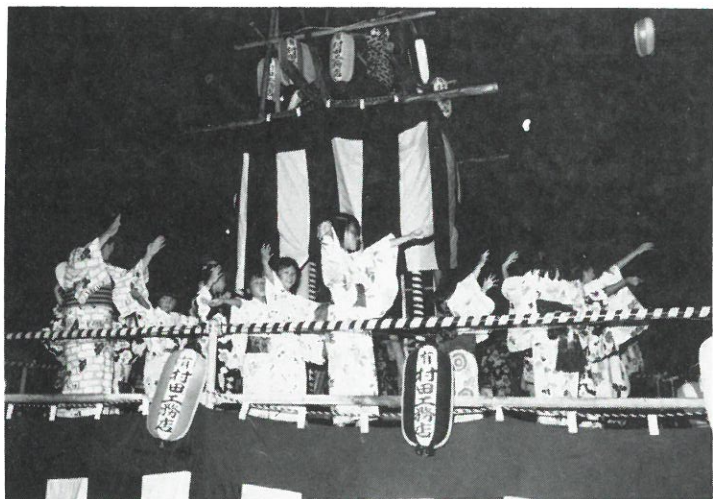

## 柏まつり田中地区大会によせて

実行委員長 牛窪敏

七月九日、柏まつり田中地区の町会として地中に先駆けて、田中地区の祭が開催されました。祭を盛り上げました。

例年雨に悩まされて、今年も朝から雨模様で、開会時には本降りになりましたが、「田中コミュニティ住民協議会設立十周年」を記念すべき年として、参加町会二十、二千人を超す人達の参加を得て、盛大に挙行されました。

当ビレジからもアイビー会、子供会を中心

に約二百名が参加、田中地区の町会として地中に先駆けて、田中地区の祭を盛り上げました。

## 夏祭りの回顧

実行委員長 相沢忠郎

八月になり連日の酷暑中、夏祭りを目指して自治会、子供会役員が協力、着々と準備を進めて居りました。

二十五日 午後六時より前夜祭。しかし台風十七号の急な動きに大きな不安を感じました。

二十六日 台風が最悪のコース。午前十時役員集合、準備にかかる頃から雨。午後一時三十分、東に晴れ間出現。雨の合間でパレードが出来そうだと判断。午後二時雨も止み、パレードがスタート。直後に急激な雨足となりパレードを中止。役

員会開催。二十七日と同時に舞台提灯、夜中、まさに夏祭りの店が華々しく輝き華やかなファイナルで人々も時間を増す毎に集まりました。アイビー会を中心とした輪踊り順延にもかかわらず、連日にわたり協力いた

ビレジ代表 あいびー会の皆様方

七夕さま

ビレジ生れの子供達もこんなに大きくなりました。

様、本当にありがとうございました。

又、花火募金の寄付等には自治会員の皆様、地元商店会の方々の御協力を得まして、誠にありがとうございました。