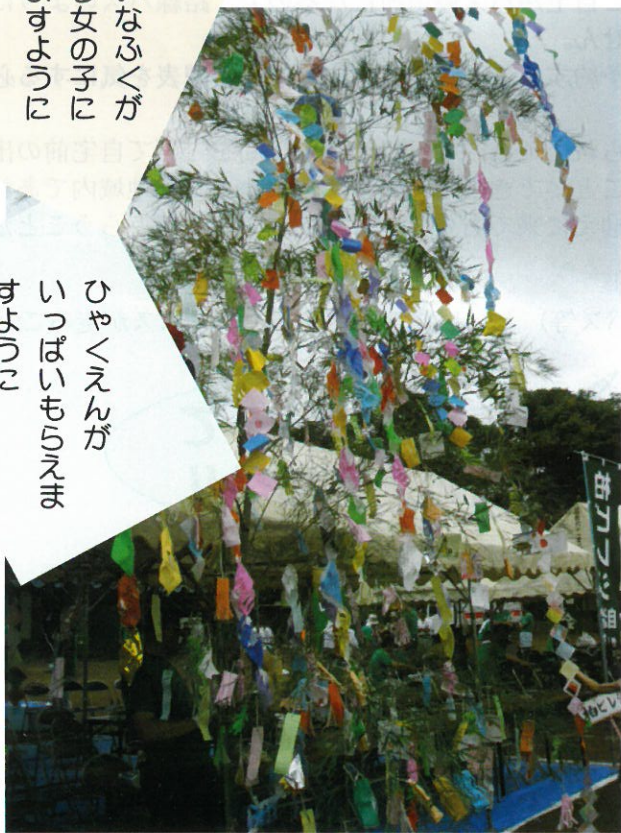

## ～～いよいよ 夏まつりの季節 始まる～～

わっしょい

まつりだ！まつりだ！

わっしょい

**速報**  
**県知事賞受賞！！**

高飛びで  
110センチメートルが  
とべますように

**天まで届け！！**  
**七夕飾りの子供たちの願い**  
☆☆柏まつり田中地区大会☆☆  
7月5日(日) 田中中学校校庭にて

柏ビレジ踊りの会の皆さん(男性2名女性22名)が、7月25日(土)の柏まつり初日、柏おどり本選に田中地区代表として出場しました。  
毎年、柏まつりでは各地域や企業などの有志20チームが、伝統踊りの部、創作踊りの部のふたつの部門にそれぞれ10チームずつ参加、日ごろ練習を積んできた踊りを披露し、競います。どのチームもそれぞれに個性豊かな衣装に身を包み、また、息を揃えた演技や踊りは見ごたえのあるものでとても楽しめました。柏ビレジの本戦出場は、4町会のうちで4年に1回になります。次回はぜひたくさんの方の応援をお願いいたします。  
なお、当日の様子は、千葉テレビ8月9日午後8時から、(8月15日再放送昼11時30分から)放送される予定です。踊りの会の皆さんの美しい舞い姿をご覧ください。

ねこたちが  
なかよくできます  
ように

今年も柏まつり田中地区大会に向けて、子供会では七夕飾りを作りました。  
当日は、お神輿を担ぎ、にぎやかに各町会と集い、また踊りの会の皆さんが柏まつりでのコンテスト本番に向けて準備した柏おどりを披露。各町会でもそれぞれに趣向を凝らした七夕飾りを競いました。

きれいなふくが  
きれいな女の子に  
なれますように

ひゃくえんが  
いっぱいもらえます  
ように

**ビレジ夏まつり09'の  
案内は裏面に**

←柏まつり田中地区大会で、本大会に向け柏おどりを初披露  
この日のために踊りの会の皆さんは、ゴールデンウィーク明けから週2回の練習を始めたそうです。  
自分達で選んだ着物に合わせた華やかな髪飾りはお手製です。  
柏おどりを美しく踊るコツは・・・  
視線を指先に持っていくことだそうです。  
盆踊りのときに試してみてくださいね★